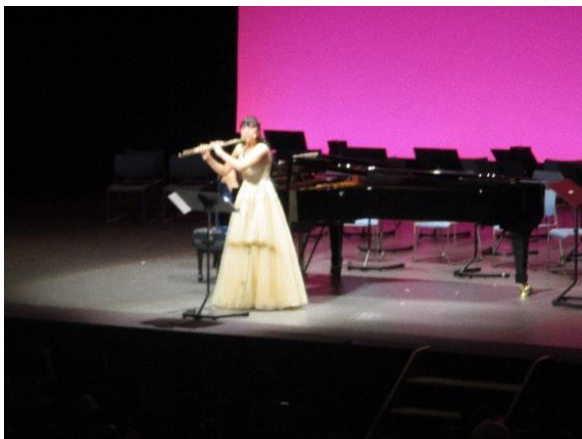

## 芸術体験フェスタ in イーハトーヴ（舞台公演）

◇ 県立不来方高校音楽部の合唱

◇ 県立不来方高校音楽部の合唱&石田智哉

◇ 石田智哉

◇ モダンダンス 室岡春香

◇ 遠野一輪車クラブスポーツ少年団

◇ やよい会

◇ 岩手県新舞踊協会

◇ 県立花巻農業高校鹿踊部

◇ 県立岩泉高校郷土芸能同好会

◇ フルート演奏「岡本梨奈」

◇ オーケストラ演奏「金星少年少女オーケストラ」

◇ 合唱「イーハトーヴ子ども合唱隊」

◇ 声楽&室内オーケストラ

〈ソプラノ 藤原優花・バリトン 鎌田裕樹  
& 室内オーケストラムジチーレン〉

◇ 宿場ちんどん屋「早池峰一座」