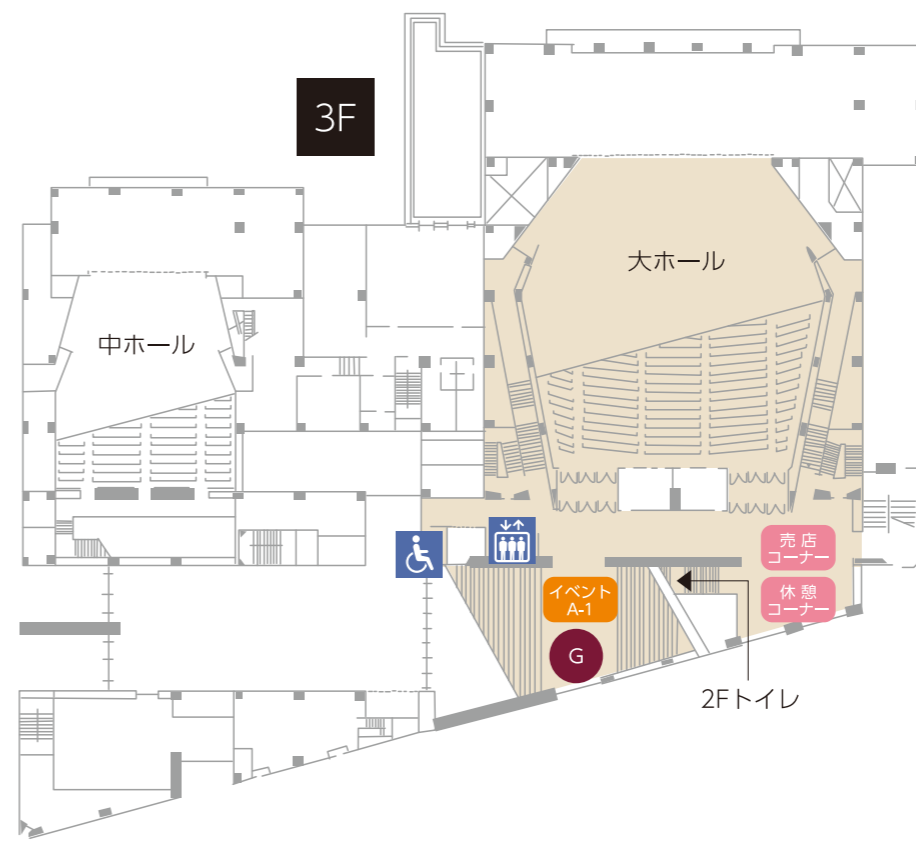

FLOOR MAP

2F	1日目	2日目
現代美術体験	B	—
和太鼓体験	D	—
むかしあそび体験	E	I-1 ※4F
合唱体験	F	—

1F	1日目	2日目
オーケストラ指揮体験 [オープニング]	パフォー マンス ステ ージ	—
紙ヒコーキ [オープニング]		—
華道体験		—
盛岡芸妓の 踊り体験		—
ヒップホップ 体験		—
バルーンアート 体験		—
版画体験	A-3	—
茶道体験	C-1	—
書道体験	—	C-1
工芸美術体験	—	C-2

B1	1日目	2日目
水墨画体験	A-1	—
日本画体験	A-2	—

■館内では次のことをご遠慮ください。
In the community hall you are requested not to

- 
 喫煙
smoke
- 
 ペットの連込
bring in pets
- 
 走り回るこ
run around

4F	1日目	2日目
能楽体験	H	—
似顔絵 コーナー	—	H
鉄道模型 Nゲージ運行	—	特別展示 A
障がい者 アート展	—	特別展示 B
日舞体験	I-1	—
民謡体験	I-2	—
伝統楽器 体験	—	I-2
楽器体験 (弦楽器)	I-3	パフォー マンス ステ ージ
楽器体験 (管楽器・打楽器)	I-4	
ダンス 体験	—	※1F
ジャグリング 体験	—	※1F
ギター体験	—	I-3
児童文学 体験	—	I-5
缶バッジ 作成体験	I-6	I-4
キッズ コーナー	—	キッズ コーナー
授乳室	10:15~16:00	

3F	1日目	2日目
写真 コンテスト	イベント A-1	H ※4F
写真撮影 体験	G	H ※4F
売店 コーナー	●11:00~14:00 昼食販売 ●10:00~16:00 グッズ販売	
休憩 コーナー	10:15~ 16:00	10:00~ 16:00

参加希望者は、当日、各イベントの受付に申し込んでください。

イベントへの参加は、それぞれのイベント受付で申し込み下さい。参加者多数の場合は先着順で人数制限の場合もございます。