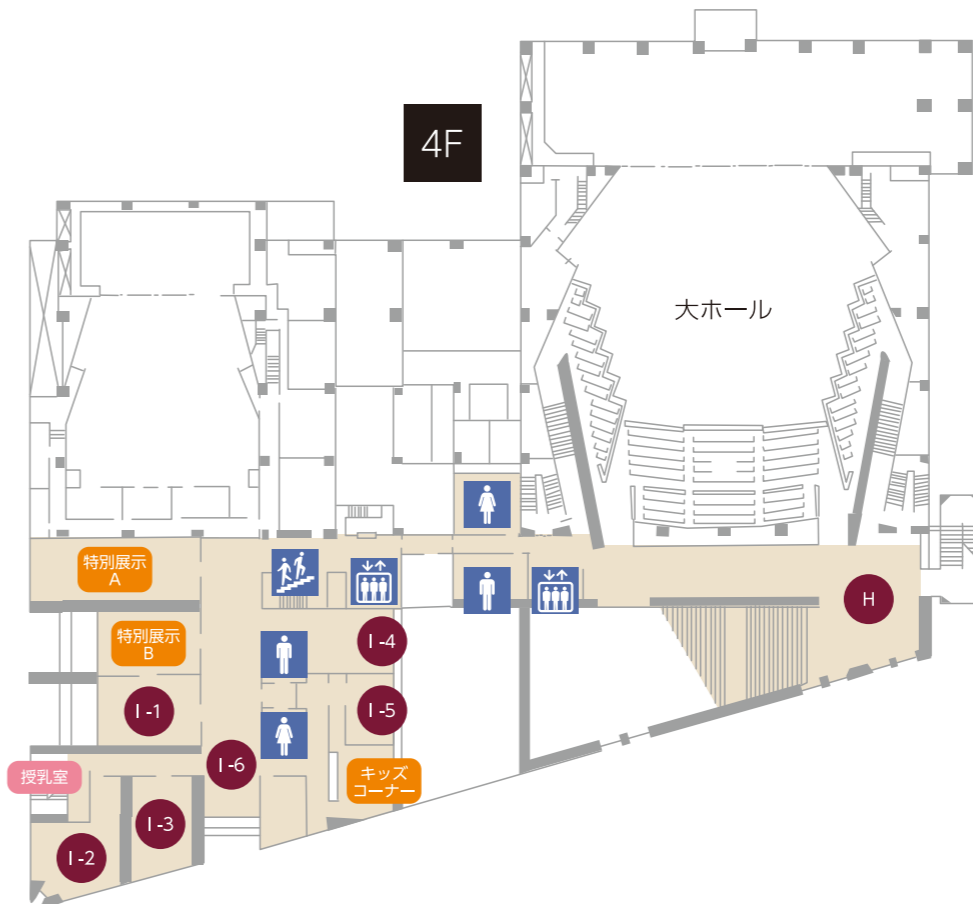

家族や友だち、
みんなで
参加してね!

アートで、あっと!

同時開催/岩手芸術祭ポスター展

第70回 岩手芸術祭 総合フェスティバル

2017 10/7(土) ▶13:00~
岩手県民会館 大ホール

第1回 芸術体験イベント

2017 10/7(土)・8(日) ▶10:00—16:00
岩手県民会館 [地下展示室~4階会議室の各会場]

スタンプラリー▶3つの体験イベント参加者に景品プレゼント[各日先着1,000名]

FLOOR MAP

2F	1日目	2日目
現代美術体験	B	—
和太鼓体験	D	—
むかしあそび体験	E	I-1 ※4F
合唱体験	F	—

1F	1日目	2日目
オーケストラ指揮体験 [オープニング]	パフォー マンス ステ ージ	—
紙ヒコーキ [オープニング]		—
華道体験		—
盛岡芸妓の 踊り体験		—
ヒップホップ 体験		—
バルーンアート 体験		—
版画体験	A-3	—
茶道体験	C-1	—
書道体験	—	C-1
工芸美術体験	—	C-2

B1	1日目	2日目
水墨画体験	A-1	—
日本画体験	A-2	—

■館内では次のことをご遠慮ください。
In the community hall you are requested not to

- 
 喫煙
smoke
- 
 ペットの連込
bring in pets
- 
 走り回るこ
run around

4F	1日目	2日目
能楽体験	H	—
似顔絵 コーナー	—	H
鉄道模型 Nゲージ運行	—	特別展示 A
障がい者 アート展	—	特別展示 B
日舞体験	I-1	—
民謡体験	I-2	—
伝統楽器 体験	—	I-2
楽器体験 (弦楽器)	I-3	パフォー マンス ステ ージ
楽器体験 (管楽器・打楽器)	I-4	
ダンス 体験	—	※1F
ジャグリング 体験	—	※1F
ギター体験	—	I-3
児童文学 体験	—	I-5
缶バッジ 作成体験	I-6	I-4
キッズ コーナー	—	キッズ コーナー
授乳室	10:15~16:00	

3F	1日目	2日目
写真 コンテスト	イベント A-1	H ※4F
写真撮影 体験	G	H ※4F
売店 コーナー	●11:00~14:00 昼食販売 ●10:00~16:00 グッズ販売	
休憩 コーナー	10:15~ 16:00	10:00~ 16:00

参加希望者は、当日、各イベントの受付に申し込んでください。

イベントへの参加は、それぞれのイベント受付で申し込み下さい。参加者多数の場合は先着順で人数制限の場合もございます。